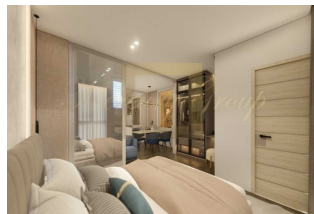

Апартаменты с 1 спальней в районе Най Харн

Таиланд, Пхукет

Цена:	€ 200 000
Тип объекта	Квартира
Тип здания	Новый проект
Рынок	Первичный
Квартал сдачи в эксплуатацию	3-й квартал
Год сдачи в эксплуатацию	2026
Спальни	1
Количество комнат	1
Площадь	32 м ²
Тип сделки	Продажа