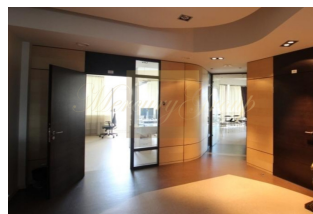

На продажу предлагаются офисные помещения на улице Иерику 15. Здание находится неподалёку от Земитанского моста, торгового центра "Domina" и станции "Zemitani", хорошее транспортное сообщение; Здание сдано в эксплуатацию в 2005. году. Имеется лифт. Помещения занимают 5-ый, 6-ой и 7-ой этаж. Помещения полностью сданы в аренду компании ИТ. Просторные и функциональные помещения полностью оборудованы и частично меблированы. Так же имеется оборудованная серверная комната. На каждом этаже имеется кухонное помещение. Все помещения оборудованы системой кондиционирования воздуха;

5. этаж: 351, 4м2;

6. этаж: 340, 3м2;

7. этаж: 237, 1м2.

Общая площадь помещений: 930м2: Высота потолков: 3м;  
 А так же имеются удобные террасы на 5. этаже (4, 3м2) и 6 этаже (17м2);

К зданию проведены и подключены все коммуникации. Имеется круглосуточная охрана, система видеонаблюдения. Территория здания огорожена; Доступны 11 мест для парковки, возможно аренда дополнительных мест;