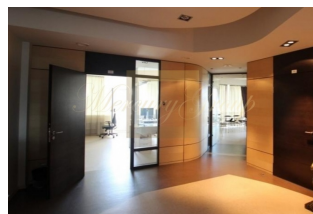

Продаются офисные помещения

Латвия, Рига

Цена:	€ 1 330 000
Тип объекта	Ком. недвижимость
Рынок	Вторичный
Количество комнат	0
Площадь	930 м ²
Тип сделки	Продажа

На продажу предлагаются офисные помещения на улице Иерику 15. Здание находится неподалёку от Земитанского моста, торгового центра "Domina" и станции "Zemitani", хорошее транспортное сообщение; Здание сдано в эксплуатацию в 2005. году. Имеется лифт. Помещения занимают 5-ый, 6-ой и 7-ой этаж. Помещения полностью сданы в аренду компании ИТ. Просторные и функциональные помещения полностью оборудованы и частично меблированы. Так же имеется оборудованная серверная комната. На каждом этаже имеется кухонное помещение. Все помещения оборудованы системой кондиционирования воздуха;

5. этаж: 351, 4м2;

6. этаж: 340, 3м2;

7. этаж: 237, 1м2.

Общая площадь помещений: 930м2: Высота потолков: 3м;
 А так же имеются удобные террасы на 5. этаже (4, 3м2) и 6 этаже (17м2);

К зданию проведены и подключены все коммуникации. Имеется круглосуточная охрана, система видеонаблюдения. Территория здания огорожена; Доступны 11 мест для парковки, возможно аренда дополнительных мест;