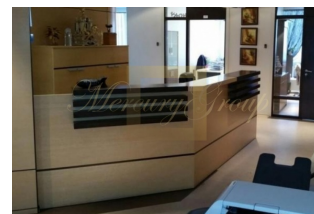

Продаются офисные помещения

Латвия, Рига

Цена:	€ 1 330 000
Тип объекта	Ком. недвижимость
Рынок	Вторичный
Количество комнат	0
Площадь	930 м ²
Тип сделки	Продажа

На продажу предлагаются офисные помещения на улице Иерику 15. Здание находится неподалёку от Земитанского моста, торгового центра "Domina" и станции "Zemitani", хорошее транспортное сообщение; Здание сдано в эксплуатацию в 2005. году. Имеется лифт. Помещения занимают 5-ый, 6-ой и 7-ой этаж. Помещения полностью сданы в аренду компании ИТ. Просторные и функциональные помещения полностью оборудованы и частично меблированы. Так же имеется оборудованная серверная комната. На каждом этаже имеется кухонное помещение. Все помещения оборудованы системой кондиционирования воздуха;

5. этаж: 351, 4м2;

6. этаж: 340, 3м2;

7. этаж: 237, 1м2.

Общая площадь помещений: 930м2: Высота потолков: 3м;
 А так же имеются удобные террасы на 5. этаже (4, 3м2) и 6 этаже (17м2);

К зданию проведены и подключены все коммуникации. Имеется круглосуточная охрана, система видеонаблюдения. Территория здания огорожена; Доступны 11 мест для парковки, возможно аренда дополнительных мест;