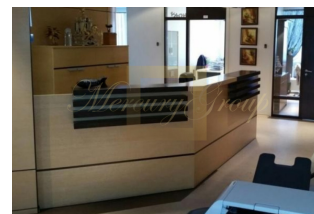

На продажу предлагаются офисные помещения на улице Иерику 15. Здание находится неподалёку от Земитанского моста, торгового центра "Domina" и станции "Zemitani", хорошее транспортное сообщение; Здание сдано в эксплуатацию в 2005. году. Имеется лифт. Помещения занимают 5-ый, 6-ой и 7-ой этаж. Помещения полностью сданы в аренду компании ИТ. Просторные и функциональные помещения полностью оборудованы и частично меблированы. Так же имеется оборудованная серверная комната. На каждом этаже имеется кухонное помещение. Все помещения оборудованы системой кондиционирования воздуха;

5. этаж: 351, 4м2;

6. этаж: 340, 3м2;

7. этаж: 237, 1м2.

Общая площадь помещений: 930м2: Высота потолков: 3м;  
 А так же имеются удобные террасы на 5. этаже (4, 3м2) и 6 этаже (17м2);

К зданию проведены и подключены все коммуникации. Имеется круглосуточная охрана, система видеонаблюдения. Территория здания огорожена; Доступны 11 мест для парковки, возможно аренда дополнительных мест;