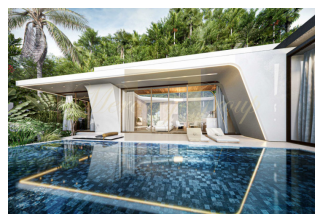

Откройте для себя сочетание современного комфорта и природной красоты в жилом комплексе в районе Най Тон. Этот жилой комплекс предлагает идеальный баланс между роскошной жизнью и тропическим спокойствием.

Виллы имеют современный архитектурный дизайн, который гармонично вписывается в окружающую природу, создавая стильное и комфортное пространство для жизни. Интерьеры отличаются продуманными планировками и вниманием к деталям.

Тропический сад с бассейном создает идеальную атмосферу для отдыха и развлечений, с видом на живописные пейзажи Пхукета. Расположение комплекса вблизи школ, магазинов и ресторанов обеспечивает комфортное проживание.