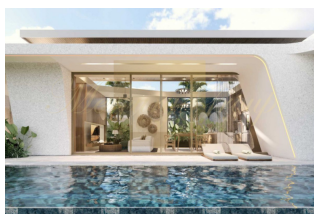

Откройте для себя сочетание современного комфорта и природной красоты в жилом комплексе в районе Най Тон. Этот жилой комплекс предлагает идеальный баланс между роскошной жизнью и тропическим спокойствием.

Виллы имеют современный архитектурный дизайн, который гармонично вписывается в окружающую природу, создавая стильное и комфортное пространство для жизни. Интерьеры отличаются продуманными планировками и вниманием к деталям.

Тропический сад с бассейном создает идеальную атмосферу для отдыха и развлечений, с видом на живописные пейзажи Пхукета. Расположение комплекса вблизи школ, магазинов и ресторанов обеспечивает комфортное проживание.

Комплекс создан с учетом гармонии с природой, позволяя наслаждаться тишиной и спокойствием. Системы наблюдения и охраны обеспечивают безопасность жителей и гостей.

Жилой комплекс является привлекательным вариантом для инвестиций, будь то постоянное место жительства или дом для отдыха в Таиланде.