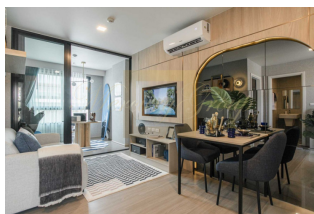

Приглашаем вас в мир изысканной архитектуры и утонченного дизайна, где каждая деталь продумана и функциональна. идеальное сочетание стиля и комфорта, расположенное в живописном уголке центральной части Пхукета. Комплекс состоит из трех зданий, каждое из которых имеет 8 этажей и 706 квартир различных площадей - от 24 до 52 кв. метров. Квартиры оснащены кондиционерами, мини-кухнями и отдельными балконами.

Вы также можете выбрать различные пакеты мебели для вашего удобства. Жители могут наслаждаться широким спектром удобств, включая 35-метровый бассейн, клуб, современный тренажерный зал и коворкинг. Комплекс также обеспечен круглосуточной охраной и видеонаблюдением. Идеальное расположение комплекса обеспечивает легкий доступ к Пхукет Тауну и лучшим торговым центрам, школам, больницам и популярным достопримечательностям. Вы сможете наслаждаться жизнью в гармонии с природой и городским комфортом.