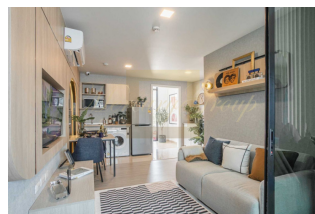

Приглашаем вас в мир изысканной архитектуры и утонченного дизайна, где каждая деталь продумана и функциональна. идеальное сочетание стиля и комфорта, расположенное в живописном уголке центральной части Пхукета. Комплекс состоит из трех зданий, каждое из которых имеет 8 этажей и 706 квартир различных площадей - от 24 до 52 кв. метров. Квартиры оснащены кондиционерами, мини-кухнями и отдельными балконами.