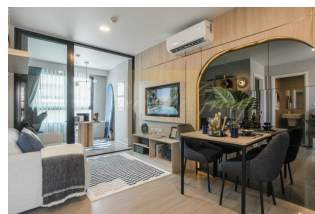

## Апартаменты с 2 спальнями в районе Катху

Таиланд, Пхукет

Цена:	€ 200 000
Тип объекта	Квартира
Тип здания	Новый проект
Рынок	Первичный
Квартал сдачи в эксплуатацию	4-й квартал
Год сдачи в эксплуатацию	2024
Спальни	2
Количество комнат	2
Площадь	52 м <sup>2</sup>
Тип сделки	Продажа

Приглашаем вас в мир изысканной архитектуры и утонченного дизайна, где каждая деталь продумана и функциональна. идеальное сочетание стиля и комфорта, расположенное в живописном уголке центральной части Пхукета. Комплекс состоит из трех зданий, каждое из которых имеет 8 этажей и 706 квартир различных площадей - от 24 до 52 кв. метров. Квартиры оснащены кондиционерами, мини-кухнями и отдельными балконами.

Вы также можете выбрать различные пакеты мебели для вашего удобства. Жители могут наслаждаться широким спектром удобств, включая 35-метровый бассейн, клуб, современный тренажерный зал и коворкинг. Комплекс также обеспечен круглосуточной охраной и видеонаблюдением. Идеальное расположение комплекса обеспечивает легкий доступ к Пхукет Тауну и лучшим торговым центрам, школам, больницам и популярным достопримечательностям. Вы сможете наслаждаться жизнью в гармонии с природой и городским комфортом.