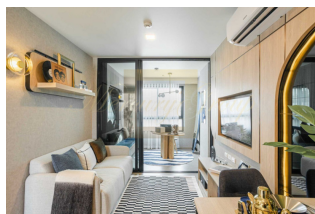

## Апартаменты с 2 спальнями в районе Катху

Таиланд, Пхукет

Цена:	€ 200 000
Тип объекта	Квартира
Тип здания	Новый проект
Рынок	Первичный
Квартал сдачи в эксплуатацию	4-й квартал
Год сдачи в эксплуатацию	2024
Спальни	2
Количество комнат	2
Площадь	52 м <sup>2</sup>
Тип сделки	Продажа

Приглашаем вас в мир изысканной архитектуры и утонченного дизайна, где каждая деталь продумана и функциональна. идеальное сочетание стиля и комфорта, расположенное в живописном уголке центральной части Пхукета. Комплекс состоит из трех зданий, каждое из которых имеет 8 этажей и 706 квартир различных площадей - от 24 до 52 кв. метров. Квартиры оснащены кондиционерами, мини-кухнями и отдельными балконами.

Вы также можете выбрать различные пакеты мебели для вашего удобства. Жители могут наслаждаться широким спектром удобств, включая 35-метровый бассейн, клуб, современный тренажерный зал и коворкинг. Комплекс также обеспечен круглосуточной охраной и видеонаблюдением. Идеальное расположение комплекса обеспечивает легкий доступ к Пхукет Тауну и лучшим торговым центрам, школам, больницам и популярным достопримечательностям. Вы сможете наслаждаться жизнью в гармонии с природой и городским комфортом.