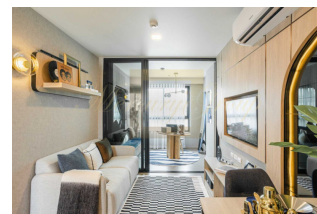

### Апартаменты с 2 спальнями в районе Катху

Таиланд, Пхукет

Цена:	€ 200 000
Тип объекта	Квартира
Тип здания	Новый проект
Рынок	Первичный
Квартал сдачи в эксплуатацию	4-й квартал
Год сдачи в эксплуатацию	2024
Спальни	2
Количество комнат	2
Площадь	52 м <sup>2</sup>
Тип сделки	Продажа

Приглашаем вас в мир изысканной архитектуры и утонченного дизайна, где каждая деталь продумана и функциональна. идеальное сочетание стиля и комфорта, расположенное в живописном уголке центральной части Пхукета. Комплекс состоит из трех зданий, каждое из которых имеет 8 этажей и 706 квартир различных площадей - от 24 до 52 кв. метров. Квартиры оснащены кондиционерами, мини-кухнями и отдельными балконами.