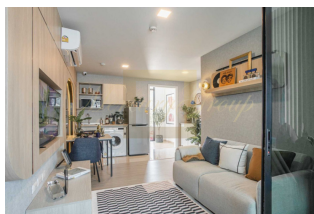

### Апартаменты с 2 спальнями в районе Катху

Таиланд, Пхукет

Цена:	€ 200 000
Тип объекта	Квартира
Тип здания	Новый проект
Рынок	Первичный
Квартал сдачи в эксплуатацию	4-й квартал
Год сдачи в эксплуатацию	2024
Спальни	2
Количество комнат	2
Площадь	52 м <sup>2</sup>
Тип сделки	Продажа

Приглашаем вас в мир изысканной архитектуры и утонченного дизайна, где каждая деталь продумана и функциональна. идеальное сочетание стиля и комфорта, расположенное в живописном уголке центральной части Пхукета. Комплекс состоит из трех зданий, каждое из которых имеет 8 этажей и 706 квартир различных площадей - от 24 до 52 кв. метров. Квартиры оснащены кондиционерами, мини-кухнями и отдельными балконами.