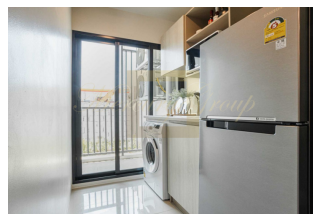

Приглашаем вас в мир изысканной архитектуры и утонченного дизайна, где каждая деталь продумана и функциональна. идеальное сочетание стиля и комфорта, расположенное в живописном уголке центральной части Пхукета. Комплекс состоит из трех зданий, каждое из которых имеет 8 этажей и 706 квартир различных площадей - от 24 до 52 кв. метров. Квартиры оснащены кондиционерами, мини-кухнями и отдельными балконами.