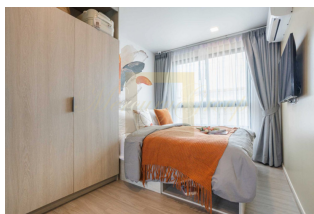

Приглашаем вас в мир изысканной архитектуры и утонченного дизайна, где каждая деталь продумана и функциональна. идеальное сочетание стиля и комфорта, расположенное в живописном уголке центральной части Пхукета. Комплекс состоит из трех зданий, каждое из которых имеет 8 этажей и 706 квартир различных площадей - от 24 до 52 кв. метров. Квартиры оснащены кондиционерами, мини-кухнями и отдельными балконами.