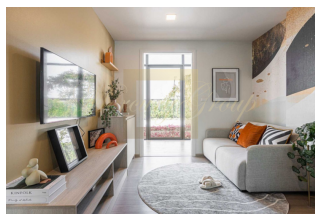

Приглашаем вас в мир изысканной архитектуры и утонченного дизайна, где каждая деталь продумана и функциональна. идеальное сочетание стиля и комфорта, расположенное в живописном уголке центральной части Пхукета. Комплекс состоит из трех зданий, каждое из которых имеет 8 этажей и 706 квартир различных площадей - от 24 до 52 кв. метров. Квартиры оснащены кондиционерами, мини-кухнями и отдельными балконами.