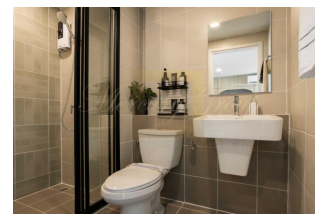

Приглашаем вас в мир изысканной архитектуры и утонченного дизайна, где каждая деталь продумана и функциональна. идеальное сочетание стиля и комфорта, расположенное в живописном уголке центральной части Пхукета. Комплекс состоит из трех зданий, каждое из которых имеет 8 этажей и 706 квартир различных площадей - от 24 до 52 кв. метров. Квартиры оснащены кондиционерами, мини-кухнями и отдельными балконами.