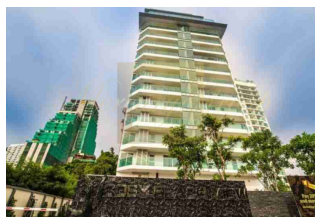

ID: TH-220-143463
WWW.MERCURYESTATE.COM
TEL./VIBER/WHATSAPP:
+37125772705

Cosy Beach View Pattaya
расположен рядом с пляжем, из
окон открывается вид...

Таиланд, Паттайя

Цена:	€ 320 812
Тип объекта	Квартира
Рынок	Первичный
Год постройки	2014
Спальни	3
Площадь	117 м ²
Тип сделки	Продажа

Cosy Beach View Pattaya расположен рядом с пляжем, из окон открывается вид на океан. Ресторан интернациональной кухни, ночной рынок, местная еда всего в нескольких шагах от кондоминиума, а также легкий доступ к торговому центру, смотровой площадке Лаем Бали Хай, Као Пра Тамнак, клубу развлечений для приятного отдыха и пирсу на острове Ко Лан. Высотный 24-этажный кондоминиум, 4 здания на 297 жилых помещений. Есть студии, однокомнатные, двухкомнатные и трехкомнатные. Лучшие удобства - бассейн с видом на океан, фитнес-центр с полным оборудованием, теннисный корт, игровая площадка, настольный теннис, спа, сауна, джакузи, игровая комната, спортивная площадка на открытом воздухе, детская зона и многофункциональная зона.