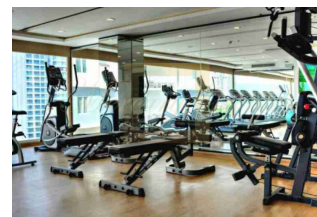

Cosy Beach View Pattaya расположен рядом с пляжем, из окон открывается вид на океан. Ресторан интернациональной кухни, ночной рынок, местная еда всего в нескольких шагах от кондоминиума, а также легкий доступ к торговому центру, смотровой площадке Лаем Бали Хай, Као Пра Тамнак, клубу развлечений для приятного отдыха и пирсу на острове Ко Лан. Высотный 24-этажный кондоминиум, 4 здания на 297 жилых помещений. Есть студии, однокомнатные, двухкомнатные и трехкомнатные. Лучшие удобства - бассейн с видом на океан, фитнес-центр с полным оборудованием, теннисный корт, игровая площадка, настольный теннис, спа, сауна, джакузи, игровая комната, спортивная площадка на открытом воздухе, детская зона и многофункциональная зона.