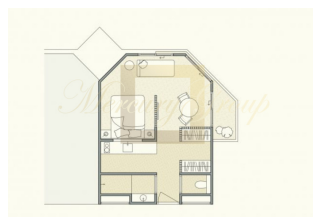

ID: TH-186-143225
WWW.MERCURYESTATE.COM
TEL./VIBER/WHATSAPP:
+37125772705

Студия в районе Ката

Таиланд, Пхукет

Цена:	€ 200 000
Тип объекта	Квартира
Тип здания	Новый проект
Рынок	Первичный
Год сдачи в эксплуатацию	2026
Спальни	1
Количество комнат	1
Площадь	37 м ²
Тип сделки	Продажа