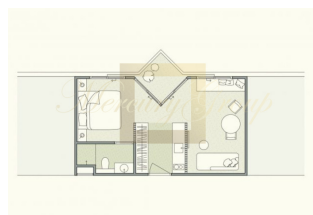

ID: TH-186-143224
WWW.MERCURYESTATE.COM
TEL./VIBER/WHATSAPP:
+37125772705

Студия в районе Ката

Таиланд, Пхукет

Цена:	€ 200 000
Тип объекта	Квартира
Тип здания	Новый проект
Рынок	Первичный
Квартал сдачи в эксплуатацию	2-й квартал
Год сдачи в эксплуатацию	2026
Спальни	1
Количество комнат	1
Площадь	37 м ²
Тип сделки	Продажа