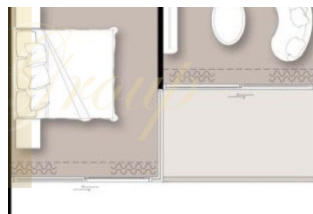

ID: TH-186-143217
WWW.MERCURYESTATE.COM
TEL./VIBER/WHATSAPP:
+37125772705

Апартаменты с 1 спальней в районе Патонга

Таиланд, Пхукет

Цена:	€ 245 000
Тип объекта	Квартира
Тип здания	Новый проект
Рынок	Первичный
Квартал сдачи в эксплуатацию	3-й квартал
Год сдачи в эксплуатацию	2025
Спальни	1
Количество комнат	1
Площадь	55 м ²
Тип сделки	Продажа