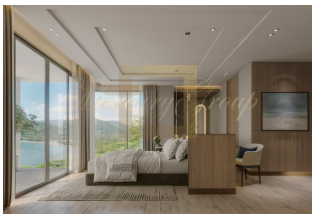

ID: TH-186-143217
WWW.MERCURYESTATE.COM
TEL./VIBER/WHATSAPP:
+37125772705

Апартаменты с 1 спальней в районе Патонга

Таиланд, Пхукет

Цена:	€ 245 000
Тип объекта	Квартира
Тип здания	Новый проект
Рынок	Первичный
Квартал сдачи в эксплуатацию	3-й квартал
Год сдачи в эксплуатацию	2025
Спальни	1
Количество комнат	1
Площадь	55 м ²
Тип сделки	Продажа

Комплекс сочетает в себе современный дизайн, комфорт и удобство, чтобы удовлетворить самые высокие стандарты. Он расположен всего в нескольких минутах ходьбы от моря и основных развлекательных мест, что делает его идеальным местом для тех, кто хочет насладиться отдыхом в живописном Патонге.