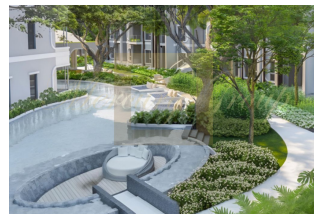

0

Жилой комплекс, расположенный на пляже Най Янг, предлагает уникальную возможность насладиться атмосферой уюта и комфорта. Современный дизайн комплекса создает особую атмосферу, в которой каждая деталь продумана до мелочей.

В этом комплексе вы найдете разнообразные варианты размещения: от уютных студий до просторных апартаментов с 3 спальнями. Каждый элемент интерьера создан с заботой о вашем комфорте и удовольствии.

Отдохните в одном из бассейнов комплекса или посетите современный фитнес-центр. Сады, утренние бризы и захватывающие закаты над океаном создадут идеальную атмосферу для вашего отдыха.

комплекса создает особую атмосферу, в которой каждый элемент интерьера продуман до мелочей.

В этом комплексе вы найдете различные варианты размещения: от уютных студий до просторных апартаментов с 3 спальнями. Все комнаты оформлены со вкусом и заботой о вашем комфорте.

Отдохните в одном из бассейнов комплекса или посетите современный фитнес-центр. Сады, утренние бризы и захватывающие закаты над океаном создадут идеальную атмосферу для вашего отдыха.

Пляж Най Янг славится своей тишиной и чистотой, и этот жилой комплекс предоставляет уникальную возможность насладиться этой атмосферой. Если вы цените комфорт, стиль и гармонию с природой, то этот комплекс станет для вас идеальным местом для проживания и источником незабываемых впечатлений о Пхукете.