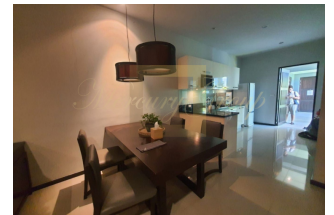

Вилла с 2 спальнями в районе Равай

Таиланд, Пхукет

Цена:	€ 275 000
Тип объекта	Дом
Тип здания	Новый проект
Рынок	Вторичный
Год постройки	2014
Спальни	2
Количество комнат	2
Площадь земли	208 м ²
Площадь	154 м ²
Тип сделки	Продажа

Вилла в комплексе представляет собой современное и уютное пространство с 2 спальнями, собственным бассейном и садом. Здесь есть просторная кухня с открытой планировкой, столовая и гостиная зоны, где можно провести время с семьей и друзьями. Владельцы и гости могут пользоваться крытой парковкой, которая находится на некотором расстоянии от дома, что обеспечивает дополнительный комфорт и удобство. Круглосуточная охрана у входа в поселок гарантирует безопасность и спокойствие.