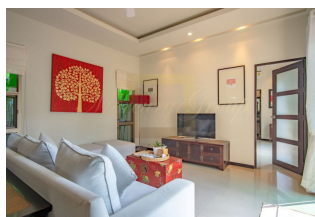

Прекрасный пример индивидуального жилья, расположенного в живописном окружении. Вилла находится всего в 15 километрах от центра острова Пхукет, в районе, известном своим природным изобилием и удивительными пляжами, такими как Раваи, Януи и Най Харн.

Интерьер виллы выполнен в строгом стиле, с использованием зеленых оттенков и природных элементов. Уникальный архитектурный дизайн включает детали резьбы по дереву, которые добавляют индивидуальности каждому помещению. Открытая площадка с бассейном, садом и парковкой обеспечивает идеальное место для отдыха и релаксации, дополняя комфортабельный интерьер.

Не упустите возможность приобрести этот уникальный уголок спокойствия и комфорта в Раваи. Свяжитесь с нами сегодня, чтобы узнать больше о вилле и других привлекательных предложениях и условиях покупки.

Контактная информация:

Кристина Точёнова
GSM: +37125772705
(Viber, WhatsApp)
E-mail: kristina@mgroup.lv