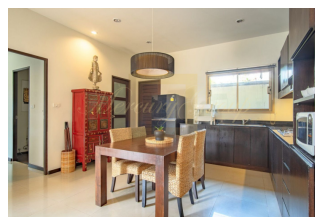

Прекрасный пример индивидуального жилья, расположенного в живописном окружении. Вилла находится всего в 15 километрах от центра острова Пхукет, в районе, известном своим природным изобилием и удивительными пляжами, такими как Раваи, Януи и Най Харн.

Интерьер виллы выполнен в строгом стиле, с использованием зеленых оттенков и природных элементов. Уникальный архитектурный дизайн включает детали резьбы по дереву, которые добавляют индивидуальности каждому помещению. Открытая площадка с бассейном, садом и парковкой обеспечивает идеальное место для отдыха и релаксации, дополняя комфортабельный интерьер.

Не упустите возможность приобрести этот уникальный уголок спокойствия и комфорта в Раваи. Свяжитесь с нами сегодня, чтобы узнать больше о вилле и других привлекательных предложениях и условиях покупки.

Контактная информация:

Кристина Точёнова
GSM: +37125772705
(Viber, WhatsApp)
E-mail: kristina@mgroup.lv