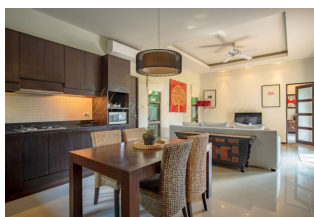

Прекрасный пример индивидуального жилья, расположенного в живописном окружении. Вилла находится всего в 15 километрах от центра острова Пхукет, в районе, известном своим природным изобилием и удивительными пляжами, такими как Раваи, Януи и Най Харн.

Интерьер виллы выполнен в строгом стиле, с использованием зеленых оттенков и природных элементов. Уникальный архитектурный дизайн включает детали резьбы по дереву, которые добавляют индивидуальности каждому помещению. Открытая площадка с бассейном, садом и парковкой обеспечивает идеальное место для отдыха и релаксации, дополняя комфортабельный интерьер.

Не упустите возможность приобрести этот уникальный уголок спокойствия и комфорта в Раваи. Свяжитесь с нами сегодня, чтобы узнать больше о вилле и других привлекательных предложениях и условиях покупки.

Контактная информация:

Кристина Точёнова
GSM: +37125772705
(Viber, WhatsApp)
E-mail: kristina@mgroup.lv