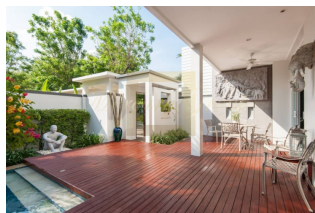

Современный двухэтажный таунхаус с 15-метровым бассейном

Таиланд, Пхукет

Цена:	€ 515 000
Тип объекта	Дом
Тип здания	Новый проект
Рынок	Вторичный
Год постройки	2011
Спальни	3
Количество комнат	3
Площадь земли	336 м ²
Площадь	250 м ²
Тип сделки	Продажа

Просторный двухэтажный таунхаус с 3 спальнями представляет собой один из самых привлекательных вариантов. На территории имеется собственный бассейн длиной 15 метров и тропический сад, окруженный высокими стенами для полной уединенности. Дизайн максимально отражает современные представления о комфорте и отделке, также эффективно используется внутреннее пространство.

На верхнем этаже расположены две спальни, каждая с собственной ванной комнатой и просторным крытым балконом, открывающим панорамный вид на сад и холмы вдали. Третья и четвертая спальни находятся на нижнем этаже, в открытой зоне гостиной, столовой и кухонной зоне. Расположенный в непосредственной близости от пляжа Банг Тао на западном побережье Пхукета, этот уникальный таунхаус идеально подходит в качестве дома для отпуска или превосходной инвестиционной возможности.