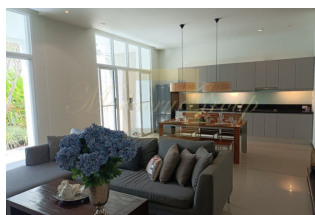

Таунхаус с 4 спальнями в районе Банг Тао

Таиланд, Пхукет

Цена:	€ 455 000
Тип объекта	Дом
Тип здания	Новый проект
Рынок	Вторичный
Год постройки	2011
Спальни	4
Количество комнат	4
Площадь земли	376 м ²
Площадь	283 м ²
Тип сделки	Продажа

Просторный двухэтажный таунхаус с 4 спальнями представляет собой один из самых привлекательных вариантов. На территории имеется собственный бассейн длиной 15 метров и тропический сад, окруженный высокими стенами для полной уединенности. Дизайн максимально отражает современные представления о комфорте и отделке, также эффективно используется внутреннее пространство.

На верхнем этаже расположены две спальни, каждая с собственной ванной комнатой и просторным крытым балконом, открывающим панорамный вид на сад и холмы вдали. Третья и четвертая спальни находятся на нижнем этаже, в открытой зоне гостиной, столовой и кухонной зоне. Расположенный в непосредственной близости от пляжа Банг Тао на западном побережье Пхукета, этот уникальный таунхаус идеально подходит в качестве дома для отпуска или превосходной инвестиционной возможности.