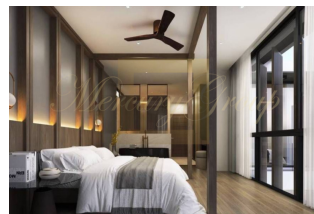

**Вилла с 3 спальнями в районе Банг Тао**

Таиланд, Пхукет

<b>Цена:</b>	<b>€ 1 300 000</b>
<b>Тип объекта</b>	Дом
<b>Тип здания</b>	Новый проект
<b>Рынок</b>	Первичный
<b>Квартал сдачи в эксплуатацию</b>	2-й квартал
<b>Год сдачи в эксплуатацию</b>	2025
<b>Спальни</b>	3
<b>Количество комнат</b>	3
<b>Площадь земли</b>	337 м <sup>2</sup>
<b>Площадь</b>	218 м <sup>2</sup>
<b>Тип сделки</b>	Продажа

Каждая вилла – это истинный шедевр архитектуры в восточном стиле, выстроенный в соответствии с самыми высокими техническими стандартами. Здесь классический и современный дизайн тайского стиля сливаются в единое целое, приправленное изысканными элементами интерьера. Инновационное использование света и пространства придает каждой вилле уникальный характер, позволяя легко сочетать традиционные и тропические стили.

Жилые зоны вилл органично ориентированы на просторные планы с открытой планировкой, дополненные интегрированным внутренним/наружным пространством, где окна и двери, занимающие пространство от пола до потолка, создают атмосферу света и прозрачности.