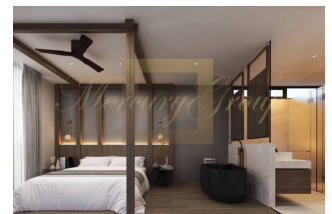

**Вилла с 3 спальнями в районе Банг Тао**

Таиланд, Пхукет

<b>Цена:</b>	<b>€ 1 300 000</b>
<b>Тип объекта</b>	Дом
<b>Тип здания</b>	Новый проект
<b>Рынок</b>	Первичный
<b>Квартал сдачи в эксплуатацию</b>	2-й квартал
<b>Год сдачи в эксплуатацию</b>	2025
<b>Спальни</b>	3
<b>Количество комнат</b>	3
<b>Площадь земли</b>	337 м <sup>2</sup>
<b>Площадь</b>	218 м <sup>2</sup>
<b>Тип сделки</b>	Продажа

Каждая вилла – это истинный шедевр архитектуры в восточном стиле, выстроенный в соответствии с самыми высокими техническими стандартами. Здесь классический и современный дизайн тайского стиля сливаются в единое целое, приправленное изысканными элементами интерьера. Инновационное использование света и пространства придает каждой вилле уникальный характер, позволяя легко сочетать традиционные и тропические стили.

Жилые зоны вилл органично ориентированы на просторные планы с открытой планировкой, дополненные интегрированным внутренним/наружным пространством, где окна и двери, занимающие пространство от пола до потолка, создают атмосферу света и прозрачности.