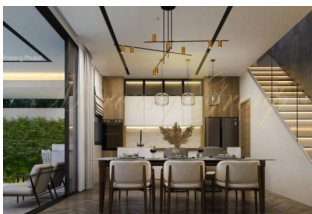

**Вилла с 3 спальнями в районе Банг Тао**

Таиланд, Пхукет

<b>Цена:</b>	<b>€ 1 300 000</b>
<b>Тип объекта</b>	Дом
<b>Тип здания</b>	Новый проект
<b>Рынок</b>	Первичный
<b>Квартал сдачи в эксплуатацию</b>	2-й квартал
<b>Год сдачи в эксплуатацию</b>	2025
<b>Спальни</b>	3
<b>Количество комнат</b>	3
<b>Площадь земли</b>	337 м <sup>2</sup>
<b>Площадь</b>	218 м <sup>2</sup>
<b>Тип сделки</b>	Продажа

Каждая вилла – это истинный шедевр архитектуры в восточном стиле, выстроенный в соответствии с самыми высокими техническими стандартами. Здесь классический и современный дизайн тайского стиля сливаются в единое целое, приправленное изысканными элементами интерьера. Инновационное использование света и пространства придает каждой вилле уникальный характер, позволяя легко сочетать традиционные и тропические стили.

Жилые зоны вилл органично ориентированы на просторные планы с открытой планировкой, дополненные интегрированным внутренним/наружным пространством, где окна и двери, занимающие пространство от пола до потолка, создают атмосферу света и прозрачности.