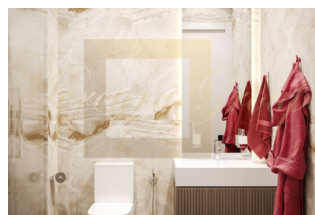

Студия в районе Банг Тао.

Таиланд, Пхукет

Цена:	€ 200 000
Тип объекта	Квартира
Тип здания	Новый проект
Рынок	Первичный
Квартал сдачи в эксплуатацию	4-й квартал
Год сдачи в эксплуатацию	2026
Спальни	1
Количество комнат	1
Площадь	34 м ²
Тип сделки	Продажа