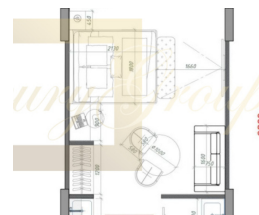

Студия в районе Банг Тао.

Таиланд, Пхукет

Цена:	€ 200 000
Тип объекта	Квартира
Тип здания	Новый проект
Рынок	Первичный
Квартал сдачи в эксплуатацию	4-й квартал
Год сдачи в эксплуатацию	2026
Спальни	1
Количество комнат	1
Площадь	34 м ²
Тип сделки	Продажа