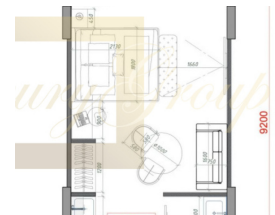

Студия в районе Банг Тао.

Таиланд, Пхукет

Цена:	€ 200 000
Тип объекта	Квартира
Тип здания	Новый проект
Рынок	Первичный
Квартал сдачи в эксплуатацию	4-й квартал
Год сдачи в эксплуатацию	2026
Спальни	1
Количество комнат	1
Площадь	34 м ²
Тип сделки	Продажа