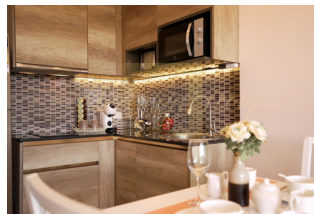

Уникальный жилой комплекс, сочетающий современную эстетику и тропическое спокойствие, расположен в живописном районе Пхукета, среди пышной растительности и в непосредственной близости к морю.

Проект предлагает выбор просторных резиденций, включая изысканные апартаменты и пентхаусы, каждый из которых разработан с учетом всех потребностей и пожеланий жильцов.

Жителям комплекса доступны впечатляющие панорамные виды на окрестности Раваи, а ландшафтные сады на крыше создают уютные зеленые уголки для отдыха.

Современные удобства включают бассейн, фитнес-центр и общественные пространства, которые обеспечат комфорт и удобство для всех жильцов.

Расположение в районе Раваи обеспечивает легкий доступ к пляжам, ночной жизни и множеству ресторанов, одновременно предлагая уединение и спокойствие эксклюзивного жилого комплекса.

Свяжитесь с нами прямо сейчас для получения более подробной информации и организации личного просмотра.

• Мы работаем для Вас! •