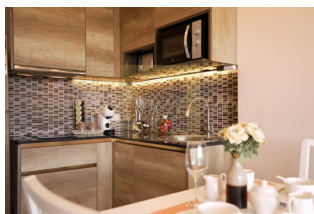

Уникальный жилой комплекс, сочетающий современную эстетику и тропическое спокойствие, расположен в живописном районе Пхукета, среди пышной растительности и в непосредственной близости к морю.

Проект предлагает выбор просторных резиденций, включая изысканные апартаменты и пентхаусы, каждый из которых разработан с учетом всех потребностей и пожеланий жильцов.

Жителям комплекса доступны впечатляющие панорамные виды на окрестности Раваи, а ландшафтные сады на крыше создают уютные зеленые уголки для отдыха.

Современные удобства включают бассейн, фитнес-центр и общественные пространства, которые обеспечат комфорт и удобство для всех жильцов.

Расположение в районе Раваи обеспечивает легкий доступ к пляжам, ночной жизни и множеству ресторанов, одновременно предлагая уединение и спокойствие эксклюзивного жилого комплекса.

Свяжитесь с нами прямо сейчас для получения более подробной информации и организации личного просмотра.