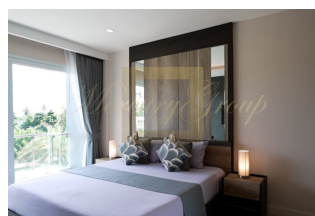

Апартаменты с 1 спальней в районе Раваи.

Таиланд, Пхукет

Цена:	€ 210 000
Тип объекта	Квартира
Тип здания	Новый проект
Рынок	Первичный
Квартал сдачи в эксплуатацию	4-й квартал
Год сдачи в эксплуатацию	2025
Спальни	1
Количество комнат	1
Площадь	57 м ²
Тип сделки	Продажа

Уникальный жилой комплекс, сочетающий современную эстетику и тропическое спокойствие, расположен в живописном районе Пхукета, среди пышной растительности и в непосредственной близости к морю.

Проект предлагает выбор просторных резиденций, включая изысканные апартаменты и пентхаусы, каждый из которых разработан с учетом всех потребностей и пожеланий жильцов.

Жителям комплекса доступны впечатляющие панорамные виды на окрестности Раваи, а ландшафтные сады на крыше создают уютные зеленые уголки для отдыха.

Современные удобства включают бассейн, фитнес-центр и общественные пространства, которые обеспечат комфорт и удобство для всех жильцов.