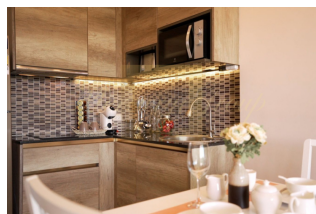

Уникальный жилой комплекс, сочетающий современную эстетику и тропическое спокойствие, расположен в живописном районе Пхукета, среди пышной растительности и в непосредственной близости к морю.

Проект предлагает выбор просторных резиденций, включая изысканные апартаменты и пентхаусы, каждый из которых разработан с учетом всех потребностей и пожеланий жильцов.

Жителям комплекса доступны впечатляющие панорамные виды на окрестности Раваи, а ландшафтные сады на крыше создают уютные зеленые уголки для отдыха.

Современные удобства включают бассейн, фитнес-центр и общественные пространства, которые обеспечат комфорт и удобство для всех жильцов.

Расположение в районе Раваи обеспечивает легкий доступ к пляжам, ночной жизни и множеству ресторанов, одновременно предлагая уединение и спокойствие эксклюзивного жилого комплекса.

Свяжитесь с нами прямо сейчас для получения более подробной информации и организации личного просмотра.