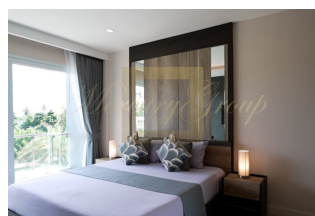

Апартаменты с 2 спальнями в районе Раваи.

Таиланд, Пхукет

Цена:	€ 200 000
Тип объекта	Квартира
Тип здания	Новый проект
Рынок	Первичный
Квартал сдачи в эксплуатацию	4-й квартал
Год сдачи в эксплуатацию	2025
Спальни	2
Количество комнат	2
Площадь	69 м ²
Тип сделки	Продажа

Уникальный жилой комплекс, сочетающий современную эстетику и тропическое спокойствие, расположен в живописном районе Пхукета, среди пышной растительности и в непосредственной близости к морю.

Проект предлагает выбор просторных резиденций, включая изысканные апартаменты и пентхаусы, каждый из которых разработан с учетом всех потребностей и пожеланий жильцов.

Жителям комплекса доступны впечатляющие панорамные виды на окрестности Раваи, а ландшафтные сады на крыше создают уютные зеленые уголки для отдыха.

Современные удобства включают бассейн, фитнес-центр и общественные пространства, которые обеспечат комфорт и удобство для всех жильцов.