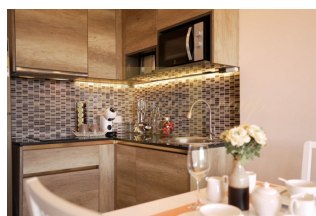

Уникальный жилой комплекс, сочетающий современную эстетику и тропическое спокойствие, расположен в живописном районе Пхукета, среди пышной растительности и в непосредственной близости к морю.

Проект предлагает выбор просторных резиденций, включая изысканные апартаменты и пентхаусы, каждый из которых разработан с учетом всех потребностей и пожеланий жильцов.

Жителям комплекса доступны впечатляющие панорамные виды на окрестности Раваи, а ландшафтные сады на крыше создают уютные зеленые уголки для отдыха.

Современные удобства включают бассейн, фитнес-центр и общественные пространства, которые обеспечат комфорт и удобство для всех жильцов.

Расположение в районе Раваи обеспечивает легкий доступ к пляжам, ночной жизни и множеству ресторанов, одновременно предлагая уединение и спокойствие эксклюзивного жилого комплекса.

Свяжитесь с нами прямо сейчас для получения более подробной информации и организации личного просмотра.