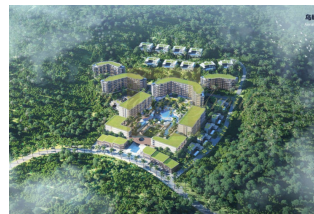

## Апартаменты с 1 спальней в районе Лаян.

Таиланд, Пхукет

Цена:	€ 200 000
Тип объекта	Квартира
Тип здания	Новый проект
Рынок	Первичный
Квартал сдачи в эксплуатацию	2-й квартал
Год сдачи в эксплуатацию	2026
Спальни	1
Количество комнат	1
Площадь	43 м <sup>2</sup>
Тип сделки	Продажа

Откройте для себя уникальный проект в самом престижном районе Пхукета - Лаян, объединяющий в себе элегантные здания кондоминиумов различной этажности и просторные виллы.

Центральная зона проекта устроена вокруг бассейна, дополненного естественными изгибами ландшафта, зеленым островком и уединенными зонами отдыха, создающими уникальную атмосферу спокойствия и гармонии. Проект предлагает богатую инфраструктуру: наряду с несколькими бассейнами, включая панорамный, здесь располагаются уютное кафе, ресторан, современная библиотека с коворкинг-пространством, фитнес-центр, а также живописный тропический сад для прогулок. Весь комплекс находится под круглосуточной охраной и видеонаблюдением, обеспечивая безопасность и комфорт жителям.