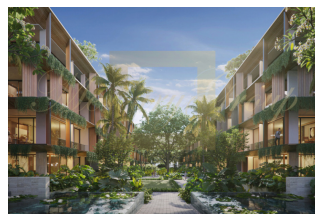

Откройте для себя эксклюзивное место для жизни в живописном районе пляжа Лаян. Этот проект является воплощением инновационной концепции в архитектуре и дизайне, где природа и современные технологии гармонично сочетаются.

Мы предлагаем уникальные условия для проживания в окружении разнообразных парков, садов и озер. Наш жилой комплекс расположен на первой береговой линии, всего в 50 метрах от берегов Андаманского моря. Это место для жизни, которое сочетает в себе исключительное расположение, безупречный дизайн и высокие стандарты качества