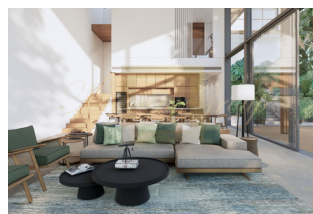

Вилла с четырьмя спальнями станет идеальным местом для проживания большой семьи и выгодным вложением.

Гармония природы и дизайна создает идеальное сочетание. 17 вилл и 25 апартаментов площадью от 251 до 829 квадратных метров растворяются в тропическом ландшафте, открывая неповторимые виды на закаты Андаманского моря. Каждый элемент архитектуры и дизайна продуман до мелочей и обеспечивает непревзойденный уровень комфорта.