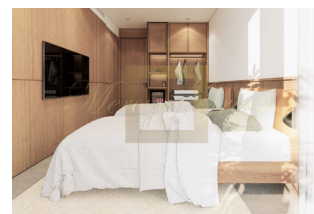

Вилла с четырьмя спальнями станет идеальным местом для проживания большой семьи и выгодным вложением.

Гармония природы и дизайна создает идеальное сочетание. 17 вилл и 25 апартаментов площадью от 251 до 829 квадратных метров растворяются в тропическом ландшафте, открывая неповторимые виды на закаты Андаманского моря. Каждый элемент архитектуры и дизайна продуман до мелочей и обеспечивает непревзойденный уровень комфорта.