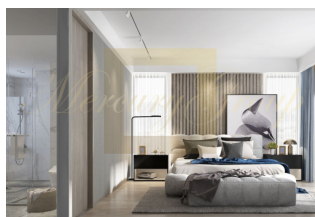

ID: TH-186-141950
WWW.MERCURYESTATE.COM
TEL./VIBER/WHATSAPP:
+37125772705

Вилла с 6 спальнями в районе Ката

Таиланд, Пхукет

Цена:	€ 1
Тип объекта	Дом
Тип здания	Новый проект
Рынок	Первичный
Год постройки	2024
Спальни	6
Количество комнат	6
Площадь земли	200 м ²
Площадь	800 м ²
Тип сделки	Продажа

Уникальное предложение всего в нескольких шагах от пляжа Ката представляет собой проект с тремя эксклюзивными виллами, каждая из которых воплощает в себе высший стандарт премиального образа жизни и комфорта. Расположенные всего в 500 метрах от берега моря, эти виллы оборудованы всем необходимым для комфортного проживания: от 5-6 спален и встроенного лифта до просторных жилых зон, собственных бассейнов, саун, хаммамов и удобных парковок.

Каждая из этих вилл поставляется с полным комплектом мебели и техники, что исключает любые дополнительные заботы по обустройству. Владельцы этих вилл получают безграничный доступ ко всем удобствам и сервисам престижного отеля Wekata Luxury.