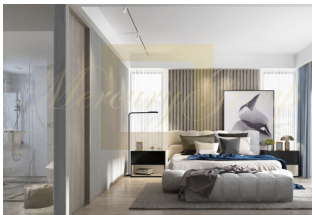

Вилла с 6 спальнями в районе Ката

Таиланд, Пхукет

Цена:	€ 1
Тип объекта	Дом
Тип здания	Новый проект
Рынок	Первичный
Год постройки	2024
Спальни	6
Количество комнат	6
Площадь земли	200 м ²
Площадь	800 м ²
Тип сделки	Продажа

Уникальное предложение всего в нескольких шагах от пляжа Ката представляет собой проект с тремя эксклюзивными виллами, каждая из которых воплощает в себе высший стандарт премиального образа жизни и комфорта. Расположенные всего в 500 метрах от берега моря, эти виллы оборудованы всем необходимым для комфортного проживания: от 5-6 спален и встроенного лифта до просторных жилых зон, собственных бассейнов, саун, хаммамов и удобных парковок.

Каждая из этих вилл поставляется с полным комплектом мебели и техники, что исключает любые дополнительные заботы по обустройству. Владельцы этих вилл получают безграничный доступ ко всем удобствам и сервисам престижного отеля Wekata Luxury.