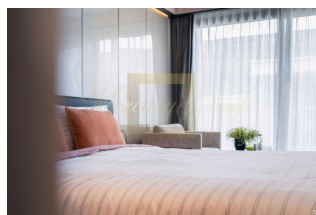

Погрузитесь в атмосферу уюта и тихой роскоши с этим невысоким поэтажным кондоминиумом на берегу моря в окрестностях живописного пляжа Карон на Пхукете. Преимущественное расположение вблизи разнообразных ресторанов, магазинов и уличных рынков делает каждый момент вашего отдыха уникальным.

Просторные комнаты, обставленные всей необходимой мебелью и удобствами, создают атмосферу уюта и гармонии. Этот проект станет не только вашим домом, но и источником дополнительного дохода через аренду, обеспечивая вам стабильный финансовый поток.