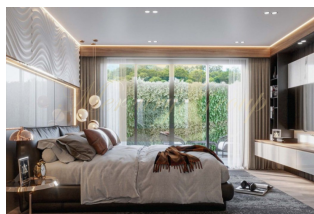

**Апартаменты с 2 спальнями в  
районе Ката**

Таиланд, Пхукет

<b>Цена:</b>	<b>€ 560 000</b>
<b>Тип объекта</b>	Квартира
<b>Тип здания</b>	Новый проект
<b>Рынок</b>	Первичный
<b>Квартал сдачи в эксплуатацию</b>	2-й квартал
<b>Год сдачи в эксплуатацию</b>	2025
<b>Спальни</b>	2
<b>Количество комнат</b>	2
<b>Площадь</b>	142 м <sup>2</sup>
<b>Тип сделки</b>	Продажа

Апартаменты с 2 спальнями в кондоминиуме это прекрасное место не только для проживания или отдыха, но и вариант для выгодного инвестирования.

Каждый из 126 апартамент сочетает в себе дизайн, функциональность и эстетику, даже предоставляя иллюзию простора виллы в двухспальных квартирах. Квартиры с собственными бассейнами устанавливают новые стандарты комфорта.

А для тех, кто ищет компактность без компромиссов, односпальные квартиры и студии с идеально продуманным пространством – это идеальный выбор. Современные, стильные и максимально удобные – эти квартиры станут вашим личным курортом.