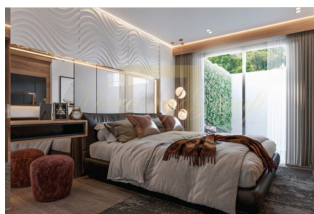

**Апартаменты с 2 спальнями в  
районе Ката**

Таиланд, Пхукет

<b>Цена:</b>	<b>€ 560 000</b>
<b>Тип объекта</b>	Квартира
<b>Тип здания</b>	Новый проект
<b>Рынок</b>	Первичный
<b>Квартал сдачи в эксплуатацию</b>	2-й квартал
<b>Год сдачи в эксплуатацию</b>	2025
<b>Спальни</b>	2
<b>Количество комнат</b>	2
<b>Площадь</b>	142 м <sup>2</sup>
<b>Тип сделки</b>	Продажа

Апартаменты с 2 спальнями в кондоминиуме это прекрасное место не только для проживания или отдыха, но и вариант для выгодного инвестирования.

Каждый из 126 апартамент сочетает в себе дизайн, функциональность и эстетику, даже предоставляя иллюзию простора виллы в двухспальных квартирах. Квартиры с собственными бассейнами устанавливают новые стандарты комфорта.

А для тех, кто ищет компактность без компромиссов, односпальные квартиры и студии с идеально продуманным пространством – это идеальный выбор. Современные, стильные и максимально удобные – эти квартиры станут вашим личным курортом.