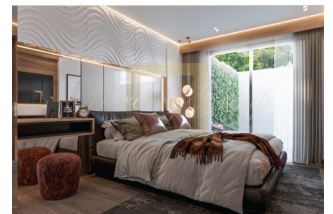

**Апартаменты с 2 спальнями в
районе Ката**

Таиланд, Пхукет

Цена:	€ 380 000
Тип объекта	Квартира
Тип здания	Новый проект
Рынок	Первичный
Квартал сдачи в эксплуатацию	2-й квартал
Год сдачи в эксплуатацию	2025
Спальни	2
Количество комнат	2
Площадь	87 м ²
Тип сделки	Продажа

Апартаменты с 2 спальнями в кондоминиуме это прекрасное место не только для проживания или отдыха, но и вариант для выгодного инвестирования.

Каждый из 126 апартамент сочетает в себе дизайн, функциональность и эстетику, даже предоставляя иллюзию простора виллы в двухспальных квартирах. Квартиры с собственными бассейнами устанавливают новые стандарты комфорта.

А для тех, кто ищет компактность без компромиссов, односпальные квартиры и студии с идеально продуманным пространством – это идеальный выбор. Современные, стильные и максимально удобные – эти квартиры станут вашим личным курортом.