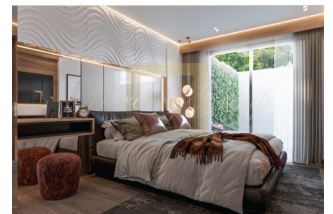

**Апартаменты с 2 спальнями в  
районе Ката**

Таиланд, Пхукет

<b>Цена:</b>	<b>€ 380 000</b>
<b>Тип объекта</b>	Квартира
<b>Тип здания</b>	Новый проект
<b>Рынок</b>	Первичный
<b>Квартал сдачи в эксплуатацию</b>	2-й квартал
<b>Год сдачи в эксплуатацию</b>	2025
<b>Спальни</b>	2
<b>Количество комнат</b>	2
<b>Площадь</b>	87 м <sup>2</sup>
<b>Тип сделки</b>	Продажа

Апартаменты с 2 спальнями в кондоминиуме это прекрасное место не только для проживания или отдыха, но и вариант для выгодного инвестирования.

Каждый из 126 апартамент сочетает в себе дизайн, функциональность и эстетику, даже предоставляя иллюзию простора виллы в двухспальных квартирах. Квартиры с собственными бассейнами устанавливают новые стандарты комфорта.

А для тех, кто ищет компактность без компромиссов, односпальные квартиры и студии с идеально продуманным пространством – это идеальный выбор. Современные, стильные и максимально удобные – эти квартиры станут вашим личным курортом.