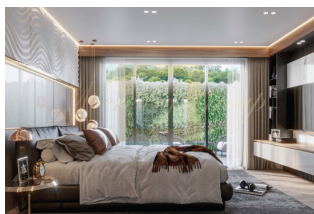

Апартаменты с 2 спальнями в районе Ката

Таиланд, Пхукет

Цена:	€ 200 000
Тип объекта	Квартира
Тип здания	Новый проект
Рынок	Первичный
Квартал сдачи в эксплуатацию	2-й квартал
Год сдачи в эксплуатацию	2025
Спальни	2
Количество комнат	2
Площадь	53 м ²
Тип сделки	Продажа

Апартаменты с 2 спальнями в кондоминиуме это прекрасное место не только для проживания или отдыха, но и вариант для выгодного инвестирования.

Каждый из 126 апартамент сочетает в себе дизайн, функциональность и эстетику, даже предоставляя иллюзию простора виллы в двухспальных квартирах. Квартиры с собственными бассейнами устанавливают новые стандарты комфорта.

А для тех, кто ищет компактность без компромиссов, односпальные квартиры и студии с идеально продуманным пространством – это идеальный выбор. Современные, стильные и максимально удобные – эти квартиры станут вашим личным курортом.