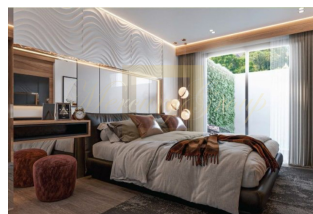

**Апартаменты с 2 спальнями в  
районе Ката**

Таиланд, Пхукет

<b>Цена:</b>	<b>€ 200 000</b>
<b>Тип объекта</b>	Квартира
<b>Тип здания</b>	Новый проект
<b>Рынок</b>	Первичный
<b>Квартал сдачи в эксплуатацию</b>	2-й квартал
<b>Год сдачи в эксплуатацию</b>	2025
<b>Спальни</b>	2
<b>Количество комнат</b>	2
<b>Площадь</b>	53 м <sup>2</sup>
<b>Тип сделки</b>	Продажа

Апартаменты с 2 спальнями в кондоминиуме это прекрасное место не только для проживания или отдыха, но и вариант для выгодного инвестирования.

Каждый из 126 апартамент сочетает в себе дизайн, функциональность и эстетику, даже предоставляя иллюзию простора виллы в двухспальных квартирах. Квартиры с собственными бассейнами устанавливают новые стандарты комфорта.

А для тех, кто ищет компактность без компромиссов, односпальные квартиры и студии с идеально продуманным пространством – это идеальный выбор. Современные, стильные и максимально удобные – эти квартиры станут вашим личным курортом.