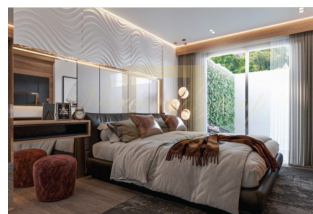

Апартаменты с 2 спальнями в районе Ката

Таиланд, Пхукет

Цена:	€ 200 000
Тип объекта	Квартира
Тип здания	Новый проект
Рынок	Первичный
Квартал сдачи в эксплуатацию	2-й квартал
Год сдачи в эксплуатацию	2025
Спальни	2
Количество комнат	2
Площадь	53 м ²
Тип сделки	Продажа

Апартаменты с 2 спальнями в кондоминиуме это прекрасное место не только для проживания или отдыха, но и вариант для выгодного инвестирования.

Каждый из 126 апартамент сочетает в себе дизайн, функциональность и эстетику, даже предоставляя иллюзию простора виллы в двухспальных квартирах. Квартиры с собственными бассейнами устанавливают новые стандарты комфорта.

А для тех, кто ищет компактность без компромиссов, односпальные квартиры и студии с идеально продуманным пространством – это идеальный выбор. Современные, стильные и максимально удобные – эти квартиры станут вашим личным курортом.