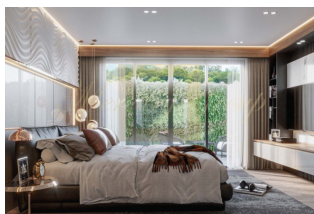

**Апартаменты с 2 спальнями в  
районе Ката**

Таиланд, Пхукет

<b>Цена:</b>	<b>€ 200 000</b>
<b>Тип объекта</b>	Квартира
<b>Тип здания</b>	Новый проект
<b>Рынок</b>	Первичный
<b>Квартал сдачи в эксплуатацию</b>	2-й квартал
<b>Год сдачи в эксплуатацию</b>	2025
<b>Спальни</b>	2
<b>Количество комнат</b>	2
<b>Площадь</b>	53 м <sup>2</sup>
<b>Тип сделки</b>	Продажа

Апартаменты с 2 спальнями в кондоминиуме это прекрасное место не только для проживания или отдыха, но и вариант для выгодного инвестирования.

Каждый из 126 апартамент сочетает в себе дизайн, функциональность и эстетику, даже предоставляя иллюзию простора виллы в двухспальных квартирах. Квартиры с собственными бассейнами устанавливают новые стандарты комфорта.

А для тех, кто ищет компактность без компромиссов, односпальные квартиры и студии с идеально продуманным пространством – это идеальный выбор. Современные, стильные и максимально удобные – эти квартиры станут вашим личным курортом.