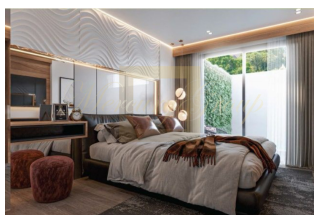

Студия в районе Ката

Таиланд, Пхукет

Цена:	€ 200 000
Тип объекта	Квартира
Тип здания	Новый проект
Рынок	Первичный
Квартал сдачи в эксплуатацию	2-й квартал
Год сдачи в эксплуатацию	2025
Спальни	1
Количество комнат	1
Площадь	31 м ²
Тип сделки	Продажа

Студия в кондоминиуме это прекрасное место не только для проживания или отдыха, но и вариант для выгодного инвестирования.

Каждый из 126 апартамент сочетает в себе дизайн, функциональность и эстетику, даже предоставляя иллюзию простора виллы в двухспальных квартирах. Квартиры с собственными бассейнами устанавливают новые стандарты комфорта.

А для тех, кто ищет компактность без компромиссов, односпальные квартиры и студии с идеально продуманным пространством – это идеальный выбор. Современные, стильные и максимально удобные – эти квартиры станут вашим личным курортом.