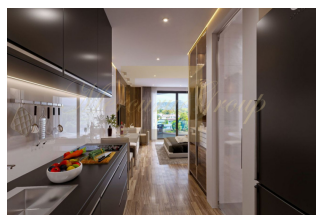

Студия в комплексе расположена в самом сердце Раваи, одного из самых популярных районов Пхукета. Она предлагает апартаменты с одной и двумя спальнями, идеально подходящие для тех, кто ищет комфортное жилье в тропическом раю.