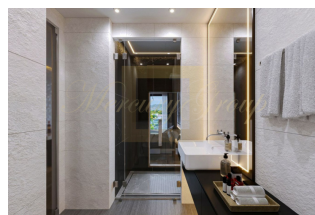

Студия в комплексе расположена в самом сердце Раваи, одного из самых популярных районов Пхукета. Она предлагает апартаменты с одной и двумя спальнями, идеально подходящие для тех, кто ищет комфортное жилье в тропическом раю.