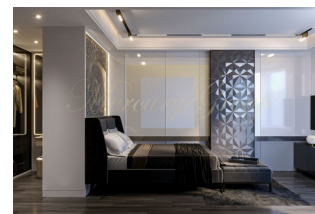

### Апартаменты с 2 спальнями в районе Раваи

Таиланд, Пхукет

Цена:	<b>€ 345 000</b>
Тип объекта	Квартира
Тип здания	Новый проект
Рынок	Первичный
Квартал сдачи в эксплуатацию	4-й квартал
Год сдачи в эксплуатацию	2025
Спальни	2
Количество комнат	2
Площадь	104 м <sup>2</sup>
Тип сделки	Продажа

Апартаменты с двумя спальнями предоставляют уникальные возможности для инвестиций в недвижимость на острове.

Откройте для себя удивительный мир, где современный дизайн гармонично сочетается с тропической природой. Наши архитекторы создали уникальное пространство, в котором природа и передовые технологии взаимодействуют в абсолютной гармонии. Просторные апартаменты предлагают уединение, а продуманные интерьеры созданы для комфортной жизни в тропиках.

В комплексе предусмотрены удобства, такие как ресепшен, консьерж и шаттл-бас до пляжа и магазинов для вашего комфорта. Всего доступно 150 апартаментов, каждый из которых подготовлен принять вас с полной отделкой, оборудованными кухнями, ванными и дизайнерским освещением.