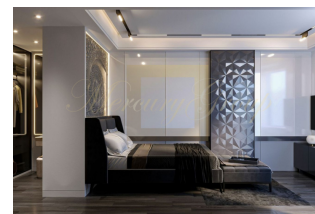

Апартаменты с двумя спальнями предоставляют уникальные возможности для инвестиций в недвижимость на острове.

Откройте для себя удивительный мир, где современный дизайн гармонично сочетается с тропической природой. Наши архитекторы создали уникальное пространство, в котором природа и передовые технологии взаимодействуют в абсолютной гармонии. Просторные апартаменты предлагают уединение, а продуманные интерьеры созданы для комфортной жизни в тропиках.

В комплексе предусмотрены удобства, такие как ресепшен, консьерж и шаттл-бас до пляжа и магазинов для вашего комфорта. Всего доступно 150 апартаментов, каждый из которых подготовлен принять вас с полной отделкой, оборудованными кухнями, ванными и дизайнерским освещением.