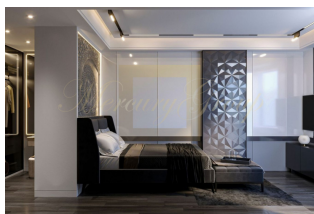

Апартаменты с двумя спальнями предоставляют уникальные возможности для инвестиций в недвижимость на острове.

Откройте для себя удивительный мир, где современный дизайн гармонично сочетается с тропической природой. Наши архитекторы создали уникальное пространство, в котором природа и передовые технологии взаимодействуют в абсолютной гармонии. Просторные апартаменты предлагают уединение, а продуманные интерьеры созданы для комфортной жизни в тропиках.

В комплексе предусмотрены удобства, такие как ресепшен, консьерж и шаттл-бас до пляжа и магазинов для вашего комфорта. Всего доступно 150 апартаментов, каждый из которых подготовлен принять вас с полной отделкой, оборудованными кухнями, ванными и дизайнерским освещением.