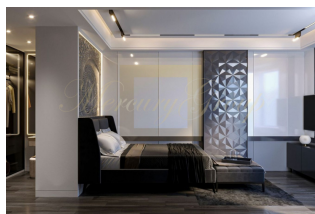

**Апартаменты с 2 спальнями в
районе Раваи**

Таиланд, Пхукет

Цена:	€ 200 000
Тип объекта	Квартира
Тип здания	Новый проект
Рынок	Первичный
Квартал сдачи в эксплуатацию	4-й квартал
Год сдачи в эксплуатацию	2025
Спальни	2
Количество комнат	2
Площадь	72 м ²
Тип сделки	Продажа

Апартаменты с двумя спальнями предоставляют уникальные возможности для инвестиций в недвижимость на острове.

Откройте для себя удивительный мир, где современный дизайн гармонично сочетается с тропической природой. Наши архитекторы создали уникальное пространство, в котором природа и передовые технологии взаимодействуют в абсолютной гармонии. Просторные апартаменты предлагают уединение, а продуманные интерьеры созданы для комфортной жизни в тропиках.

В комплексе предусмотрены удобства, такие как ресепшен, консьерж и шаттл-бас до пляжа и магазинов для вашего комфорта. Всего доступно 150 апартаментов, каждый из которых подготовлен принять вас с полной отделкой, оборудованными кухнями, ванными и дизайнерским освещением.