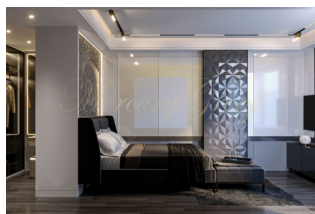

### Апартаменты с 2 спальнями в районе Раваи

Таиланд, Пхукет

|                              |                   |
|------------------------------|-------------------|
| Цена:                        | € 200 000         |
| Тип объекта                  | Квартира          |
| Тип здания                   | Новый проект      |
| Рынок                        | Первичный         |
| Квартал сдачи в эксплуатацию | 4-й квартал       |
| Год сдачи в эксплуатацию     | 2025              |
| Спальни                      | 2                 |
| Количество комнат            | 2                 |
| Площадь                      | 72 м <sup>2</sup> |
| Тип сделки                   | Продажа           |

Апартаменты с двумя спальнями предоставляют уникальные возможности для инвестиций в недвижимость на острове.

Откройте для себя удивительный мир, где современный дизайн гармонично сочетается с тропической природой. Наши архитекторы создали уникальное пространство, в котором природа и передовые технологии взаимодействуют в абсолютной гармонии. Просторные апартаменты предлагают уединение, а продуманные интерьеры созданы для комфортной жизни в тропиках.

В комплексе предусмотрены удобства, такие как ресепшен, консьерж и шаттл-бас до пляжа и магазинов для вашего комфорта. Всего доступно 150 апартаментов, каждый из которых подготовлен принять вас с полной отделкой, оборудованными кухнями, ванными и дизайнерским освещением.