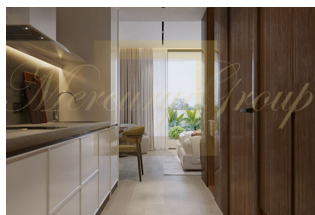

Студия в комплексе в районе Лаян

Таиланд, Пхукет

Цена:	€ 200 000
Тип объекта	Квартира
Тип здания	Новый проект
Рынок	Первичный
Спальни	1
Количество комнат	1
Площадь	38 м ²
Тип сделки	Продажа

Добро пожаловать в место, где современность сочетается с природой, создавая неповторимую атмосферу уюта и комфорта.

Не просто квартира, а инвестиция в высокое качество жизни. С просторными виллами, обустроенными с учетом последних трендов, вы вложите не только в недвижимость, но и в комфорт и уют для своей семьи.

Не упустите возможность стать частью уникального проекта, где каждый день приносит гармонию и удовлетворение. Свяжитесь с нами, чтобы узнать больше и начать свой путь к новому образу жизни.