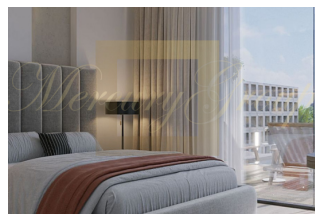

Апартаменты с 1 спальней в районе Лаян

Таиланд, Пхукет

Цена:	€ 455 000
Тип объекта	Квартира
Тип здания	Новый проект
Рынок	Первичный
Квартал сдачи в эксплуатацию	3-й квартал
Год сдачи в эксплуатацию	2025
Спальни	1
Количество комнат	1
Площадь	102 м ²
Тип сделки	Продажа