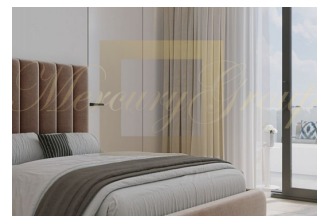

ID: TH-186-141001
WWW.MERCURYESTATE.COM
TEL./VIBER/WHATSAPP:
+37125772705

Апартаменты с 1 спальней в районе Лаян

Таиланд, Пхукет

Цена:	€ 345 000
Тип объекта	Квартира
Тип здания	Новый проект
Рынок	Первичный
Квартал сдачи в эксплуатацию	3-й квартал
Год сдачи в эксплуатацию	2025
Спальни	1
Количество комнат	1
Площадь	83 м ²
Тип сделки	Продажа