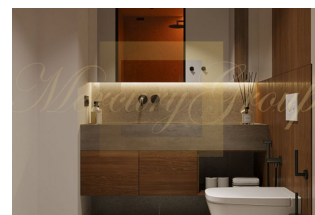

Студия в районе Лаян

Таиланд, Пхукет

Цена:	€ 200 000
Тип объекта	Квартира
Тип здания	Новый проект
Рынок	Первичный
Квартал сдачи в эксплуатацию	3-й квартал
Год сдачи в эксплуатацию	2025
Спальни	1
Количество комнат	1
Площадь	47 м ²
Тип сделки	Продажа