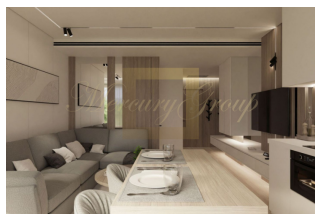

Апартаменты с 1 спальней в районе Раваи

Таиланд, Пхукет

Цена:	€ 210 000
Тип объекта	Квартира
Тип здания	Новый проект
Рынок	Первичный
Квартал сдачи в эксплуатацию	3-й квартал
Год сдачи в эксплуатацию	2025
Спальни	1
Количество комнат	1
Площадь	62 м ²
Тип сделки	Продажа

Прекрасная одна комнатная квартира в кондоминиуме – это не только отличное место для проживания или отдыха, но и выгодный вариант для инвестирования.

Расположенный в самом сердце Раваи, этот клубный дом обеспечивает комфорт, технологии и безопасность на высшем уровне. Всего в 5 минутах от всей инфраструктуры и 8 минут от знаменитого пляжа Най Харн – признанного одним из самых красивых в Азии.

Для вашего удобства предусмотрены ресепшен, консьерж, шаттл-бас до пляжа и магазинов. Всего 46 апартаментов, каждый из которых готов принять вас с полной отделкой, оборудованными кухнями, ванными и дизайнерским освещением.