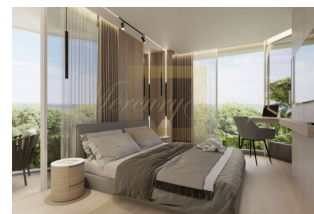

Апартаменты с 1 спальней в районе Раваи

Таиланд, Пхукет

Цена:	€ 200 000
Тип объекта	Квартира
Тип здания	Новый проект
Рынок	Первичный
Квартал сдачи в эксплуатацию	3-й квартал
Год сдачи в эксплуатацию	2025
Спальни	1
Количество комнат	1
Площадь	52 м ²
Тип сделки	Продажа

Прекрасная одна комнатная квартира в кондоминиуме – это не только отличное место для проживания или отдыха, но и выгодный вариант для инвестирования.

Расположенный в самом сердце Раваи, этот клубный дом обеспечивает комфорт, технологии и безопасность на высшем уровне. Всего в 5 минутах от всей инфраструктуры и 8 минут от знаменитого пляжа Най Харн – признанного одним из самых красивых в Азии.

Откройте для себя мир, где современный дизайн встречается с тропической природой. Архитекторы создали уникальное пространство, где природа и технологии сосуществуют в гармонии. Просторные апартаменты с террасами позволяют наслаждаться приватным отдыхом, а продуманные интерьеры созданы для комфортной жизни в тропиках.

Для вашего удобства предусмотрены ресепшен, консьерж, шаттл-бас до пляжа и магазинов. Всего 46 апартаментов, каждый из которых готов принять вас с полной отделкой, оборудованными кухнями, ванными и дизайнерским освещением.