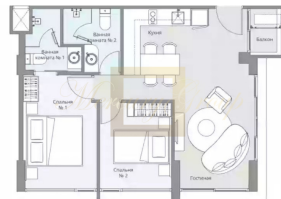

**Апартаменты с 2 спальнями в  
районе Лагуна**

Таиланд, Пхукет

<b>Цена:</b>	<b>€ 375 000</b>
<b>Тип объекта</b>	Квартира
<b>Тип здания</b>	Новый проект
<b>Рынок</b>	Первичный
<b>Квартал сдачи в эксплуатацию</b>	3-й квартал
<b>Год сдачи в эксплуатацию</b>	2024
<b>Спальни</b>	2
<b>Количество комнат</b>	2
<b>Площадь</b>	56 м <sup>2</sup>
<b>Тип сделки</b>	Продажа