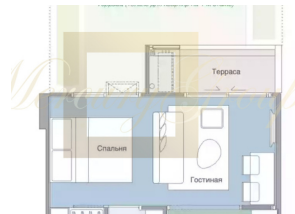

**Апартаменты с 1 спальней в комплексе в районе Банг Тао**

Таиланд, Пхукет

<b>Цена:</b>	<b>€ 200 000</b>
<b>Тип объекта</b>	Квартира
<b>Тип здания</b>	Новый проект
<b>Рынок</b>	Первичный
<b>Квартал сдачи в эксплуатацию</b>	4-й квартал
<b>Год сдачи в эксплуатацию</b>	2024
<b>Спальни</b>	1
<b>Количество комнат</b>	1
<b>Площадь</b>	29 м <sup>2</sup>
<b>Тип сделки</b>	Продажа

Вдохновленные традициями Пхукета, малоэтажные здания комплекса предлагают V-образные формы, которые открывают потрясающие виды на гольф-поле и озера. Их современный дизайн гармонирует с природой, предоставляя разнообразные варианты планировки: от студий до двухкомнатных квартир. Выберите свою идеальную отделку: полностью меблированный вариант или базовое оснащение.