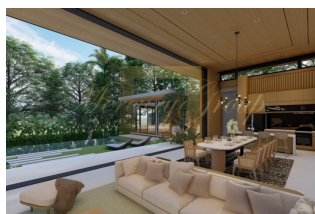

**Вилла с 2 спальнями в районе
Таланг**

Таиланд, Пхукет

Цена:	€ 620 000
Тип объекта	Дом
Тип здания	Новый проект
Рынок	Первичный
Квартал сдачи в эксплуатацию	3-й квартал
Год сдачи в эксплуатацию	2025
Спальни	2
Количество комнат	2
Площадь земли	800 м ²
Площадь	289 м ²
Тип сделки	Продажа

Откройте для себя прекрасную виллу с двумя спальнями в изысканном комплексе на острове Пхукет - уникальное место для отдыха, постоянного проживания или инвестиций в недвижимость.

Этот комплекс вилл расположен в Таланге и предлагает абсолютную конфиденциальность и уединение для своих жителей, с участками площадью от 800 до 1,000 кв.м. Виллы площадью от 300 до 550 кв.м сочетают современные тенденции дизайна с традиционными тайскими элементами, создавая гармоничный симбиоз культур.

Каждая вилла предлагает от 2 до 4 спален, обеспечивая комфортное пространство для отдыха и жизни. Открытая планировка соединяет жилые зоны, в то время как большие окна позволяют наслаждаться тропическими пейзажами и естественным светом.

Особое внимание уделено внешнему дизайну. Каждая вилла имеет свой собственный живописный сад и частный бассейн, предоставляя возможность для отдыха на свежем воздухе в условиях полной конфиденциальности.