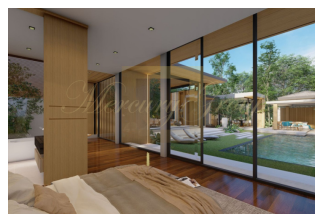

**Вилла с 2 спальнями в районе
Таланг**

Таиланд, Пхукет

Цена:	€ 620 000
Тип объекта	Дом
Тип здания	Новый проект
Рынок	Первичный
Квартал сдачи в эксплуатацию	3-й квартал
Год сдачи в эксплуатацию	2025
Спальни	2
Количество комнат	2
Площадь земли	800 м ²
Площадь	289 м ²
Тип сделки	Продажа

Откройте для себя прекрасную виллу с двумя спальнями в изысканном комплексе на острове Пхукет - уникальное место для отдыха, постоянного проживания или инвестиций в недвижимость.

Этот комплекс вилл расположен в Таланге и предлагает абсолютную конфиденциальность и уединение для своих жителей, с участками площадью от 800 до 1,000 кв.м. Виллы площадью от 300 до 550 кв.м сочетают современные тенденции дизайна с традиционными тайскими элементами, создавая гармоничный симбиоз культур.

Каждая вилла предлагает от 2 до 4 спален, обеспечивая комфортное пространство для отдыха и жизни. Открытая планировка соединяет жилые зоны, в то время как большие окна позволяют наслаждаться тропическими пейзажами и естественным светом.

Особое внимание уделено внешнему дизайну. Каждая вилла имеет свой собственный живописный сад и частный бассейн, предоставляя возможность для отдыха на свежем воздухе в условиях полной конфиденциальности.