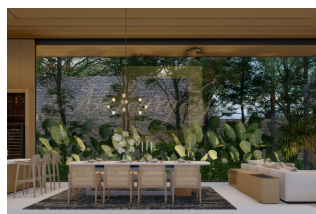

**Вилла с 2 спальнями в районе
Таланг**

Таиланд, Пхукет

Цена:	€ 620 000
Тип объекта	Дом
Тип здания	Новый проект
Рынок	Первичный
Квартал сдачи в эксплуатацию	3-й квартал
Год сдачи в эксплуатацию	2025
Спальни	2
Количество комнат	2
Площадь земли	800 м ²
Площадь	289 м ²
Тип сделки	Продажа

Откройте для себя прекрасную виллу с двумя спальнями в изысканном комплексе на острове Пхукет - уникальное место для отдыха, постоянного проживания или инвестиций в недвижимость.

Этот комплекс вилл расположен в Таланге и предлагает абсолютную конфиденциальность и уединение для своих жителей, с участками площадью от 800 до 1,000 кв.м. Виллы площадью от 300 до 550 кв.м сочетают современные тенденции дизайна с традиционными тайскими элементами, создавая гармоничный симбиоз культур.

Каждая вилла предлагает от 2 до 4 спален, обеспечивая комфортное пространство для отдыха и жизни. Открытая планировка соединяет жилые зоны, в то время как большие окна позволяют наслаждаться тропическими пейзажами и естественным светом.

Особое внимание уделено внешнему дизайну. Каждая вилла имеет свой собственный живописный сад и частный бассейн, предоставляя возможность для отдыха на свежем воздухе в условиях полной конфиденциальности.