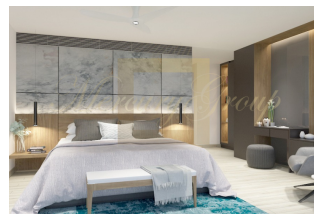

Пентхаус с 2 спальнями в районе Банг Тао

Таиланд, Пхукет

Цена:	€ 892 000
Тип объекта	Квартира
Тип здания	Новый проект
Рынок	Первичный
Квартал сдачи в эксплуатацию	1-й квартал
Год сдачи в эксплуатацию	2024
Год постройки	2024
Спальни	2
Количество комнат	2
Площадь	293 м ²
Тип сделки	Продажа

Пентхаус с двумя спальнями станет прекрасным местом для отдыха и проживания.

Будучи всего в 200 метрах от знаменитого пляжа Банг Та, позволит каждый день наслаждаться потрясающими закатами над тропическим океаном, ощущая при этом комфорт, доступный только избранным. Где современные удобства и природная красота острова сливаются в одно целое, вас ожидает не просто жизнь, но настоящая идиллия.

Выбрав этот пентхаус, вы выбираете не только роскошь, но и уверенность в качестве. Ведь каждая квартира здесь – это результат тщательной работы опытных архитекторов, стремящихся к совершенству в каждой детали.