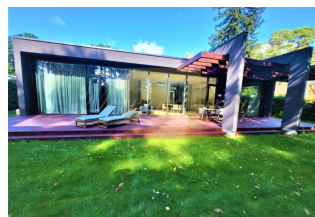

Прекрасное расположение - всего в 50 метрах от моря. Участок расположен таким образом, что солнце попадает на территорию в течении всего дня, а от ветра защищён соснами, которые находятся за территорией участка.

Спокойные, приветливые соседи, напротив бывшая дача Раймонда Паулса.

На участке построен новый, современный основной дом площадью 154.6 м<sup>2</sup> с продуманной планировкой. Особенностью дома являются панорамные окна площадью 3.5 м, а также красивая терраса на южной стороне. Территория с подсветкой, автоматическими воротами, видеокамерами.

Улица Капу - одна из самых престижных и тихих улиц Юрмалы, отличное место для жизни с комфортом и уединения с природой.

Земля расположена на солнечном участке в Юрмале на тихой и престижной улице Капу. В этом месте ощущаются все преимущества, превратившие Юрмалу в любимое место жительства состоятельных людей - чистый воздух, море, сосны, тишина, и в то же время непосредственная близость магазинов, ресторанов и других объектов инфраструктуры курортного города. Расстояние: 150 м - до пляжа; 20 км - до Риги; 18 км - до аэропорта.