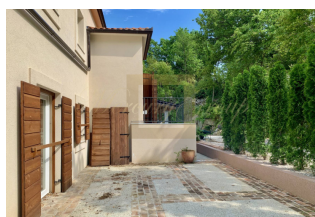

Брсеч - красивая роскошная вилла с бассейном и панорамным видом на море

Хорватия, Кварнер

Цена:	€ 1 750 000
Тип объекта	Дом
Рынок	Первичный
Спальни	5
Количество комнат	5
Площадь земли	2594 м ²
Площадь	430 м ²
Тип сделки	Продажа

Подъездная дорога ведет через массивные ворота, которые открываются с помощью пульта дистанционного управления, и мы попадаем в просторный двор, где можно припарковать более 7 автомобилей.

Двор изобилует разнообразными декоративными растениями: от густых живых изгородей до цитрусовых деревьев в терракотовых вазах.

Отопление пол + фанкойлы + охлаждение кондиционером. Все запрограммировано с помощью контроллеров WIFI.

Камеры охватывают всю территорию вокруг дома.

Во дворе есть места для отдыха: шезлонг у бассейна, каменная скамейка, стулья в средиземноморском стиле.