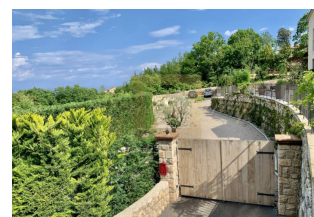

Впечатляющая вилла в Брсече, средневековом городе, расположенном на скале высотой 157 метров. Благодаря своему особому положению имеет открытый панорамный вид на природу, море и острова. Конфигурация местности обеспечивает исключительную конфиденциальность.

Подъездная дорога ведет через массивные ворота, которые открываются с помощью пульта дистанционного управления, и мы попадаем в просторный двор, где можно припарковать более 7 автомобилей.

Двор изобилует разнообразными декоративными растениями: от густых живых изгородей до цитрусовых деревьев в терракотовых вазах.

Отопление пол + фанкойлы + охлаждение кондиционером. Все запрограммировано с помощью контроллеров WIFI.

Камеры охватывают всю территорию вокруг дома.

Во дворе есть места для отдыха: шезлонг у бассейна, каменная скамейка, стулья в средиземноморском стиле.

В доме трехфазное электричество.

Бассейн площадью 32 м² имеет противоток.

В этом районе ожидается поле для гольфа, которое будет интересно будущим владельцам или будущим гостям в случае сдачи недвижимости в туристическую аренду.