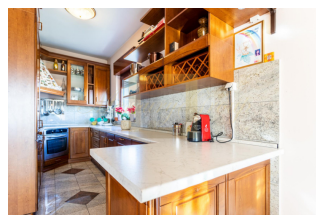

Красивый дом в Сплите с видом на море и большим потенциалом. Дом состоит из трех жилых единиц. Первый этаж 69м², Ро Бау на природе, незавершенный, с возможностью переоборудования в четыре или две квартиры-студии, по желанию покупателя. Квартира на первом этаже, 70 м², состоит из двух спален, двух ванных комнат, кухни, гостиной, прихожей и балкона 9,50 м². Квартира на втором этаже представляет собой дуплекс площадью 135 м² с выходом на чердак. На первом этаже находится одна комната поменьше, ванная комната, кухня, столовая, гостиная, коридор и балкон площадью 20м². На втором этаже две спальни, одна большая ванная комната, коридор и небольшой балкон 2,81м². В доме есть гараж с дополнительной комнатой, которую можно переоборудовать в коммерческое помещение с ванной комнатой. Территория дома красиво оформлена. Недвижимость, которая предлагает много возможностей в прекрасном месте. Мы в вашем распоряжении для любых дополнительных вопросов.