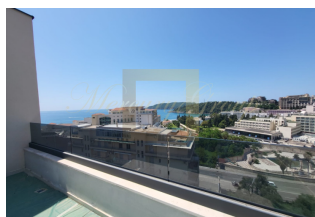

## ПРОДАЖА ПЕНТХАУСА В БЕЧИЧИ

Черногория, Будванская ривьера

<b>Цена:</b>	<b>€ 499 000</b>
<b>Тип объекта</b>	Пентхаус, Квартира
<b>Тип здания</b>	Новый проект
<b>Рынок</b>	Первичный
<b>Год постройки</b>	2023
<b>Спальни</b>	2
<b>Количество комнат</b>	3
<b>Площадь</b>	134 м <sup>2</sup>
<b>Тип сделки</b>	Продажа

Недавно построенные апартаменты в Бечичи, всего в 240 метрах от песчаного пляжа. Различные отели со спа-комплексами и казино расположены через дорогу от здания. Живописная набережная в Будве занимает 20 минут пешком.

Ванные комнаты имеют пол с подогревом. В каждом номере есть кондиционер LG. Из окон и террасы открывается вид на окрестности.

Стоимость парковочного места в подземном гараже составляет 25 000 евро.