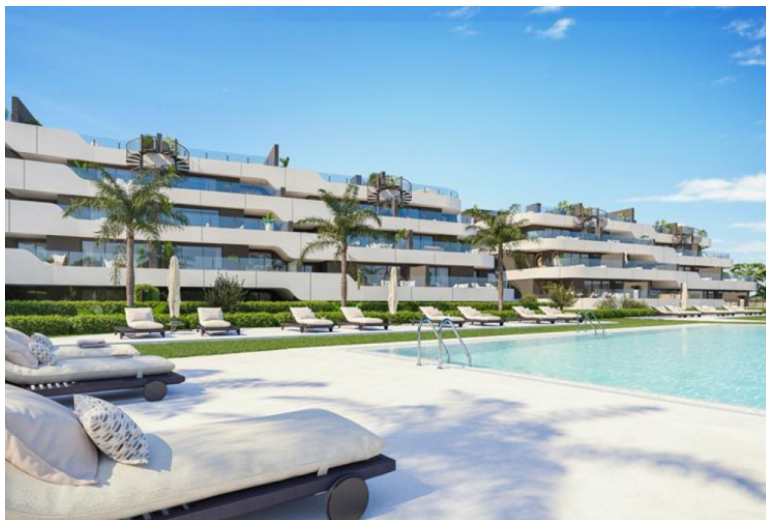

ID: ES-217-130659
WWW.MERCURYESTATE.COM
TEL./VIBER/WHATSAPP:
+ 371 26595522

Новые инвестиции в Средиземноморье в Канселаде

Испания, Коста-дель-Соль

Цена:	€ 414 000
Тип объекта	Квартира
Тип здания	Новый проект
Рынок	Первичный
Квартал сдачи в эксплуатацию	1-й квартал
Год сдачи в эксплуатацию	2025
Год постройки	2022
Спальни	3
Количество комнат	6
Площадь	108.03 м ²
Тип сделки	Продажа

Новейший этап этой инвестиции предлагает 88 эксклюзивных домов, специально спроектированных для того, чтобы вы могли наслаждаться средиземноморским стилем жизни.

Расположение на юге, застекленная поверхность и большие террасы обеспечивают оптимальное использование солнечного света. Внутри уникальное распределение специально разработано, чтобы предложить просторные жилые помещения, где внутренняя часть соединена с внешними помещениями, чтобы максимизировать свет и пространство.

Гостиная открытой планировки с кухней плавно перетекает и соединяется с большой террасой, образуя уникальную жилую зону. Стеклопанельные перила, окружающие большую террасу, открывают непревзойденный вид на окружающую природу.