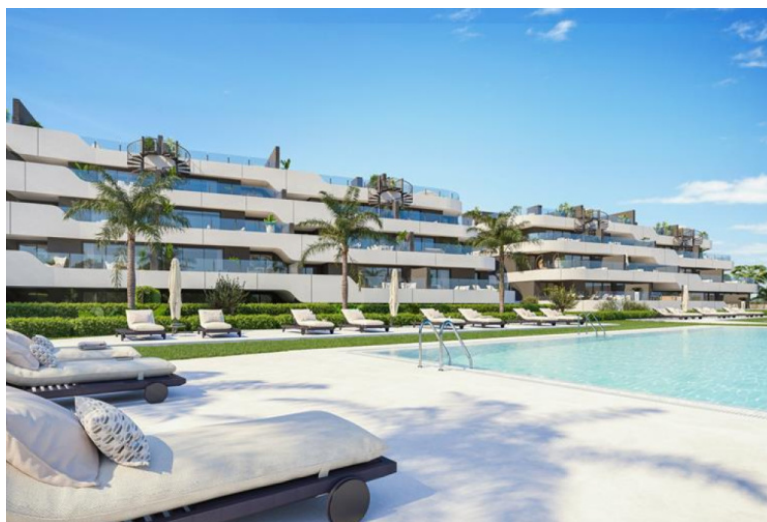

ID: ES-217-130659
WWW.MERCURYESTATE.COM
TEL./VIBER/WHATSAPP:
+ 371 26595522

Новые инвестиции в Средиземноморье в Канселаде

Испания, Коста-дель-Соль

Цена:	€ 414 000
Тип объекта	Квартира
Тип здания	Новый проект
Рынок	Первичный
Квартал сдачи в эксплуатацию	1-й квартал
Год сдачи в эксплуатацию	2025
Год постройки	2022
Спальни	3
Количество комнат	6
Площадь	108.03 м ²
Тип сделки	Продажа

Новейший этап этой инвестиции предлагает 88 эксклюзивных домов, специально спроектированных для того, чтобы вы могли наслаждаться средиземноморским стилем жизни.

Расположение на юге, застекленная поверхность и большие террасы обеспечивают оптимальное использование солнечного света. Внутри уникальное распределение специально разработано, чтобы предложить просторные жилые помещения, где внутренняя часть соединена с внешними помещениями, чтобы максимизировать свет и пространство.

Гостиная открытой планировки с кухней плавно перетекает и соединяется с большой террасой, образуя уникальную жилую зону. Стеклопанельные перила, окружающие большую террасу, открывают непревзойденный вид на окружающую природу.