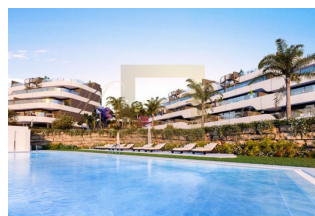

ID: ES-217-130659
WWW.MERCURYESTATE.COM
TEL./VIBER/WHATSAPP:
+ 371 26595522

Новые инвестиции в Средиземноморье в Канселаде

Испания, Коста-дель-Соль

Цена:	€ 414 000
Тип объекта	Квартира
Тип здания	Новый проект
Рынок	Первичный
Квартал сдачи в эксплуатацию	1-й квартал
Год сдачи в эксплуатацию	2025
Год постройки	2022
Спальни	3
Количество комнат	6
Площадь	108.03 м ²
Тип сделки	Продажа

Новейший этап этой инвестиции предлагает 88 эксклюзивных домов, специально спроектированных для того, чтобы вы могли наслаждаться средиземноморским стилем жизни.

Расположение на юге, застекленная поверхность и большие террасы обеспечивают оптимальное использование солнечного света. Внутри уникальное распределение специально разработано, чтобы предложить просторные жилые помещения, где внутренняя часть соединена с внешними помещениями, чтобы максимизировать свет и пространство.